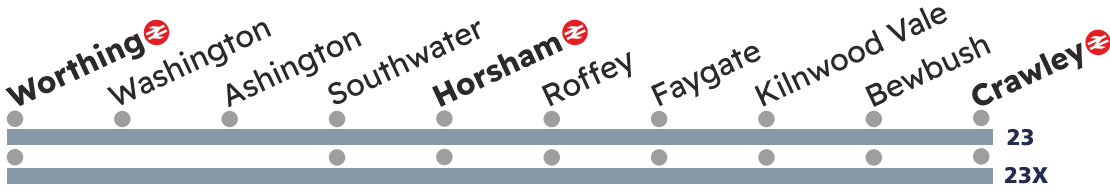

Worthing • Ashington • Southwater • Horsham • Crawley

Daily from 9th May 2026
Includes journeys on 23X

Saturdays

Service	23	23	23	23	23	23	23	23	23X	23	23X	23	23X	23	23X	23
Worthing Pier	0729	0829	0929	1029	1106	1129	1206	1229	1306	1329	1406	1429				
Worthing South Street	0731	0831	0931	1031	1108	1131	1208	1231	1308	1331	1408	1431				
Broadwater Church	0735	0838	0938	1038	1115	1138	1215	1238	1315	1338	1415	1438				
Findon Place A24	0742	0848	0948	1048	1125	1148	1225	1248	1325	1348	1425	1448				
Washington Recreation Ground	0748	0855	0955	1055	1100	1155	1255	1355	1400	1455	1500					
Ashington Red Lion	0753	0900	1000	1100	1200	1300	1400	1500								
Southwater Cripplegate Corner	0804	0912	1012	1112	1142	1212	1242	1312	1342	1412	1442	1512				
Southwater Lintot Square	0806	0914	1014	1114	1144	1214	1244	1314	1344	1414	1444	1514				
Horsham Park & Ride site	0811	0920	1020	1120	1150	1220	1250	1320	1350	1420	1450	1520				
Horsham Bus Station (arr)	0816	0925	1025	1125	1155	1225	1255	1325	1355	1425	1455	1525				
Horsham Bus Station, Stop D (dep)	0717	0819	0858	0928	0958	1028	1058	1128	1158	1228	1258	1328	1358	1428	1458	1528
Horsham Station	0721	0823	0903	0933	1004	1034	1104	1134	1204	1234	1304	1334	1404	1434	1504	1534
Roffey Corner	0726	0828	0910	0940	1011	1041	1111	1141	1211	1241	1311	1341	1411	1441	1511	1541
Faygate Roundabout	0730	0832	0914	0944	1015	1045	1115	1145	1215	1245	1315	1345	1415	1445	1515	1545
Kilnwood Vale Millpond Lane	0734	0836	0918	0948	1019	1049	1119	1149	1219	1249	1319	1349	1419	1449	1519	1549
Bewbush Dorsten Square	0739	0841	0923	0953	1024	1054	1124	1154	1224	1254	1324	1354	1424	1454	1524	1554
Crawley Bus Station	0749	0852	0935	1005	1036	1106	1136	1206	1236	1306	1336	1406	1436	1506	1536	1606

Saturdays cont...

Service	23	23	23X	23	23	23	23	23	23	23	23	23
Worthing Pier	1529	1606	1629	1729	1819	1914	2012					
Worthing South Street	1531	1608	1631	1731	1821	1916	2014					
Broadwater Church	1538	1615	1638	1737	1827	1921	2019					
Findon Place A24	1548	1625	1648	1745	1835	1929	2027					
Washington Recreation Ground	1555	↓	1655	1751	1841	1935	2033					
Ashington Red Lion	1600	↓	1700	1756	1846	1940	2038					
Southwater Cripplegate Corner	1612	1642	1712	1808	1857	1951	2049	2127	2227	2327		
Southwater Lintot Square	1614	1644	1714	1810	1859	1953	2051	2129	2229	2329		
Horsham Park & Ride site	1620	1650	1720	1815	1904	1958	2056	2134	2234	2334		
Horsham Bus Station (arr)	1625	1655	1725	1819	1908	2002	2100	2138	2238	2338		
Horsham Bus Station, Stop D (dep)	1558	1628	1658	1728	1755	1822	1911	2004	2102	2140	2240	2340
Horsham Station	1604	1634	1704	1734	1801	1828	1916	2008	2106	2144	2244	2344
Roffey Corner	1611	1641	1711	1741	1807	1833	1921	2012	2110	2148	2248	2348
Faygate Roundabout	1615	1645	1715	1745	1811	1837	1925	2016	2114	2152	2252	2352
Kilnwood Vale Millpond Lane	1619	1649	1719	1749	1814	1840	1928	2019	2117	2155	2255	2355
Bewbush Dorsten Square	1624	1654	1724	1754	1819	1845	1932	2023	2121	2159	2259	2359
Crawley Bus Station	1636	1706	1736	1806	1830	1856	1942	2033	2131	2209	2309	0009

Sundays and Public Holidays