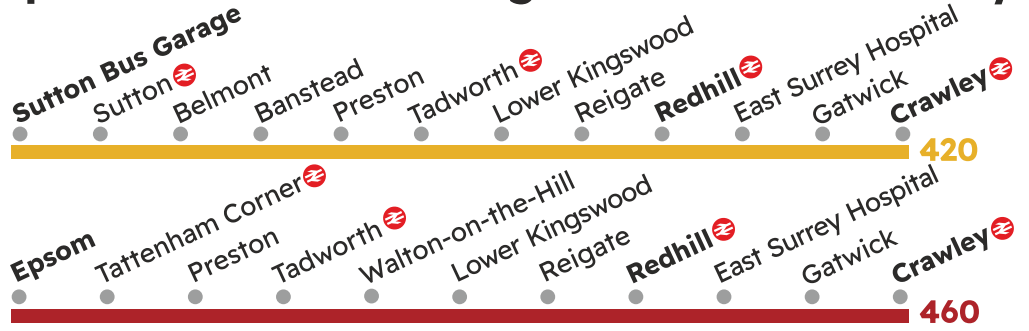

420

Sutton/Epsom • Tadworth • Reigate • Redhill • Crawley

460

Daily from 9th May 2026
Inc. journeys on Service 820 Mon-Fri only

Mondays to Fridays

Code	460	460	460	460	460	SDO 460	NSD 460	SDO 460	NSD 460	SDO 820	SDO 420	NSD 420	NSD 460	SDO 460	820	420	420	460
Sutton Bus Garage	...	...	...	...	...	...	...	...	...	0648	0657	0658	...	...	...	...	...	...
Sutton Station	...	...	...	...	...	...	...	...	...	0656	0706	0707	...	...	0741	0825	0904	...
Belmont Downs Road	...	...	...	...	...	...	...	...	...	0701	0711	0712	...	...	0748	0833	0909	...
Banstead Marks & Spencer	...	...	...	...	...	...	...	...	...	0710	0720	0720	...	...	0754	0841	0917	...
Tattenham Way Reigate Road	...	...	...	...	...	...	...	...	...	y	0729	0727	...	...	y	0849	0923	...
Merland Rise Sports Centre	...	...	...	...	...	...	...	...	...	↓	0735	0732	...	...	↓	0855	0928	...
Epsom Clock Tower, Stop C	...	...	...	0556	...	0635	0652	0700	0712	↓	↓	↓	0740	0740	↓	↓	↓	0918
Tattenham Corner Station	...	...	...	0603	...	0643	0659	0708	0720	↓	↓	↓	0750	0750	↓	↓	↓	0926
Preston Marbles Way, Merefield Gdns	...	...	...	0607	...	0648	0704	0714	0725	↓	↓	↓	0756	0756	↓	↓	↓	0931
Tadworth Station	...	...	...	0612	...	0655	0711	0723	0731	↓	0740	0737	0804	0804	↓	0900	0932	0937
Walton-on-the-Hill Howard Close	...	...	...	↓	...	↓	↓	↓	↓	↓	↓	↓	↓	↓	↓	↓	↓	0944
Walton Oaks	...	...	...	↓	...	↓	↓	↓	↓	↓	↓	↓	0813	0813	0810	0909	0938	↓
Lower Kingswood Green Lane	...	...	...	0618	...	0703	0717	0734	0738	0726	0750	0745	0822	0822	...	0918	...	0954
Reigate Bancroft Road	0407	0505	...	0628	...	0717	0730	0756	0752	0743q	0813	0755	0838	0847	...	0931	...	1007
St. Bede's School	...	...	...	↓	...	↓	↓	0813	↓	0759	↓	↓	↓	↓	...	↓	↓	↓
Redhill Bus Station (arr)	0415	0513	...	0637	...	0728	0741	0824	0805	0806	0827	0805	0851	0901	...	0941	...	1018
Redhill Bus Station (dep)	0416	0514	0624	0640	0720	0732	0745	0829	0810	...	...	...	0856	0908	...	0945	...	1022
East Surrey Hospital	0422	0520	0631	0647	0728	0740	0753	0837	0818	...	...	...	0905	0916	...	0953	...	1030
Salfords Church	0425	0523	0635	0652	0733	0746	0759	0843	0824	...	...	...	0910	0921	...	0957	...	1034
Horley Lumley Road, A23	0430	0528	0640	0658	0740	0753	0805	0850	0830	...	...	...	0916	0927	...	1003	...	1040
Gatwick South Terminal	0435	0533	0645	0703	0747	0800	0811	0858	0837	...	...	...	0922	0933	...	1009	...	1046
Gatwick Road North	...	0537	...	0707	0751	0805	0815	0902	0841	...	...	...	0926	0937	...	1013	...	1050
Crawley Bus Station	...	0544	...	0715	0759	0817	0823	0910	0849	...	...	...	0934	0945	...	1021	...	1058
Holy Trinity School	...	...	...	...	...	0831	...	...	...	...	...	...	...	...	...	...	...	...

Mondays to Fridays cont...