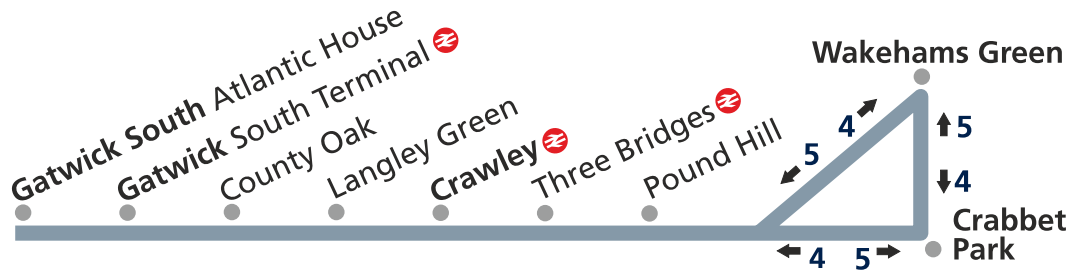

Gatwick - County Oak - Crawley - Crabbet Park/Wakehams Green

4
5

Daily from 1st February 2025

Sundays and Public Holidays

Service	4	5	4	5	4	5	4	5	4	5	4	5	4	5	4	5
Gatwick South Atlantic House	0030	0120	0227	0334	0442	0533	0642	0752	0831	0901	0929	0950	1020	1049	19	49
Gatwick South Terminal	0032	0122	0229	0336	0444	0535	0644	0754	0833	0903	0931	0952	1022	1051	21	51
County Oak Retail Park	0037	0127	0234	0341	0449	0540	0649	0759	0838	0908	0936	0958	1028	1058	28	58
Langley Green The Parade	0040	0130	0237	0344	0452	0544	0653	0803	0842	0912	0941	1003	1033	1103	33	03
Crawley Bus Station (arr)	0047	0137	0244	0351	0459	0551	0700	0810	0849	0920	0949	1012	1042	1112	Then	42
Crawley Bus Station, Stop C	0048	0138	0245	0352	0501	0553	0702	0812	0851	0922	0951	1015	1045	1115	at	45
Three Bridges Station, Stop B	0053	0143	0250	0357	0506	0558	0707	0817	0856	0927	0956	1021	1051	1121	these	51
St. Mary's Drive Park Way.....	0054	↓	0251	↓	0507	↓	0708	↓	0857	↓	0957	↓	1052	↓	mins	52
Pound Hill Worth Road Parade....	↓	0144	↓	0358	↓	0559	↓	0818	↓	0928	↓	1023	↓	1123	past	↓
Crabbet Park Sedgfield Close	↓	0148	↓	0402	↓	0603	↓	0822	↓	0932	↓	1027	↓	1127	each	↓
Wakehams Green Halifax Close..	0100	0151	0257	0405	0513	0606	0715	0826	0904	0936	1004	1031	1059	1131	hour	59
Crabbet Park Sedgfield Close	0104	↓	0301	↓	0517	↓	0719	↓	0908	↓	1009	↓	1104	↓	04	↓
Pound Hill Worth Road Parade....	0107	↓	0304	↓	0520	↓	0723	↓	0912	↓	1013	↓	1108	↓	08	↓
Pound Hill Peterhouse Parade	....	0155	....	0409	....	0610	....	0830	....	0941	....	1036	....	1136	..	36

Sundays cont...

Service	4	5	4	5	4	5	4	5	4	5	4	5
Gatwick South Atlantic House	1519	1549	1619	1649	1719	1749	1830	1910	1950	2100	2210	2320
Gatwick South Terminal	1521	1551	1621	1651	1721	1751	1832	1912	1952	2102	2212	2322
County Oak Retail Park	1528	1558	1627	1657	1727	1757	1837	1917	1957	2107	2217	2327
Langley Green The Parade	1533	1603	1632	1702	1732	1802	1841	1921	2001	2111	2221	2330
Crawley Bus Station (arr)	1542	1611	1640	1710	1739	1809	1848	1928	2008	2118	2228	2337
Crawley Bus Station, Stop C	1545	1613	1642	1712	1741	1811	1850	1930	2010	2120	2230	2338
Three Bridges Station, Stop B	1551	1619	1648	1718	1746	1816	1855	1935	2015	2125	2235	2343
St. Mary's Drive Park Way.....	1552	↓	1649	↓	1747	↓	1856	↓	2016	↓	2236	↓
Pound Hill Worth Road Parade....	↓	1621	↓	1720	↓	1818	↓	1936	↓	2126	↓	2344
Crabbet Park Sedgfield Close	↓	1625	↓	1724	↓	1822	↓	1940	↓	2130	↓	2348
Wakehams Green Halifax Close..	1559	1629	1656	1728	1753	1825	1902	1943	2022	2133	2242	2351
Crabbet Park Sedgfield Close	1604	↓	1701	↓	1757	↓	1906	↓	2026	↓	2246	↓
Pound Hill Worth Road Parade....	1608	↓	1705	↓	1800	↓	1909	↓	2029	↓	2249	↓
Pound Hill Peterhouse Parade	....	1634	....	1732	....	1829	....	1947	....	2137	....	2355

Service continues overnight

Partly supported by LONDON GATWICK