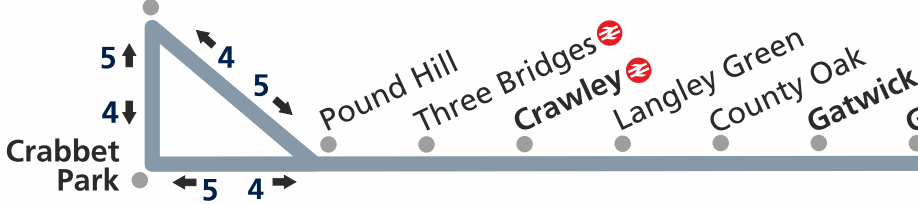

Crabbet Park/Wakehams Green - Crawley - County Oak - Gatwick

Wakehams Green

4
5

Daily from 1st February 2025

Saturdays

Service	4	5	4	5	4	5	4	5	4	5	4	5	4	5	4	5	4	5
St. Mary's Drive Park Way	0044	....	0251	....	0507	....	0629	....	0729	....	0825	....	0858	....	0928	....	0958	....
Pound Hill Peterhouse Parade	0047	....	0254	....	0510	....	0632	....	0732	....	0828	....	0901	....	0931	....	1001	....
Pound Hill Worth Road Parade	↓ 0144	↓	0358	↓	0559	↓	0659	↓	0759	↓	0844	↓	0914	↓	0944	↓	1014	↓
Crabbet Park Sedgefield Close	↓ 0148	↓	0402	↓	0603	↓	0703	↓	0803	↓	0848	↓	0918	↓	0948	↓	1018	↓
Wakehams Green Halifax Close	0050	0151	0257	0405	0513	0606	0635	0706	0735	0806	0832	0852	0905	0922	0935	0952	1005	1022
Crabbet Park Sedgefield Close	0054	↓	0301	↓	0517	↓	0639	↓	0739	↓	0837	↓	0910	↓	0940	↓	1010	↓
Pound Hill Worth Road Parade	0057	↓	0304	↓	0520	↓	0642	↓	0742	↓	0841	↓	0915	↓	0945	↓	1015	↓
Pound Hill Peterhouse Parade	↓ 0155	↓	0409	↓	0610	↓	0710	↓	0811	↓	0858	↓	0928	↓	0958	↓	1028	↓
Three Bridges Station, Stop A	0059	0159	0306	0413	0522	0614	0644	0714	0744	0815	0844	0903	0918	0933	0948	1003	1018	1033
Crawley Bus Station (arr)	0104	0204	0311	0418	0527	0619	0649	0719	0749	0820	0850	0910	0925	0940	0955	1010	1025	1040
Crawley Bus Station, Stop G	0105	0205	0313	0420	0529	0622	0652	0722	0752	0823	0853	0913	0928	0943	0958	1013	1028	1043
Langley Green The Parade	0111	0211	0319	0426	0535	0628	0658	0728	0758	0829	0901	0921	0936	0951	1006	1022	1037	1052
London Road County Oak	0114	0214	0322	0429	0538	0631	0701	0731	0801	0832	0904	0924	0939	0954	1010	1026	1041	1056
Gatwick South Terminal	0119	0219	0327	0434	0543	0636	0706	0736	0806	0837	0909	0929	0944	0959	1015	1031	1046	1101
Gatwick South Atlantic House	0120	0220	0328	0435	0544	0637	0707	0737	0807	0838	0910	0930	0945	1000	1016	1032	1047	1102

Saturdays cont...